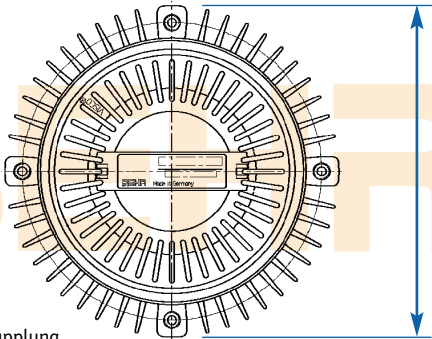

ZEICHNUNGEN / DRAWINGS / DESSINS / DISEGNI / DIBUJOS / DESENHOS

6300287-6501427

Pkw Visco® - Kupplung
P.C. Visco® clutch
Visco® - embrayage VL/ VUL
Autovettura Giunto Visco® statico
Embrague Visco® Turismo
Embrague Visco® Turismo